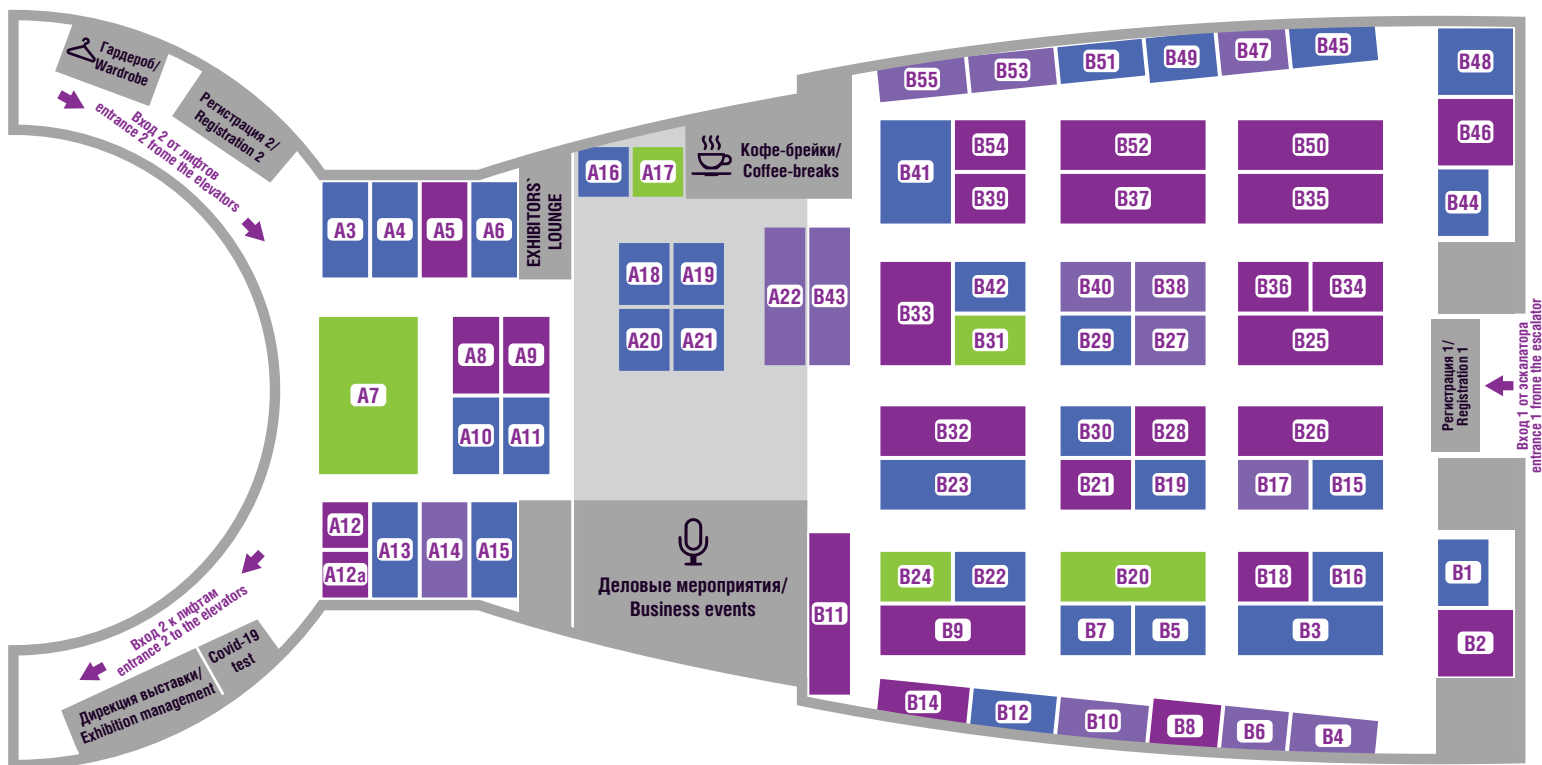

textile SALON

made in TURKEY 31.08 - 1.09. 2021

Минимальный заказ менее 50 метров

Минимальный заказ 50 - 300 метров

Минимальный заказ 300 - 500 метров

Минимальный заказ более 500 метров

| № | Название | Страна | Мин.заказ | № | Название | Страна | Мин.заказ | № | Название | Страна | Мин.заказ |
|------|----------------------------|--------|-----------|-----|----------------------------|--------|-----------|-----|-------------------------|----------|------------|
| A3 | ILGI ORME TEKSTIL | ТУРЦИЯ | 100 кг | B5 | AYTEKS KUMAS | ТУРЦИЯ | 100 м | B31 | GALATEXCLUB | РОССИЯ | 30 м |
| A4 | NNK TEKSTIL | ТУРЦИЯ | 200 м | B6 | ANTIK DANTEL | ТУРЦИЯ | 300-500 м | B32 | HILLTEKS MAKINA TEKSTIL | ТУРЦИЯ | 800 м |
| A5 | AKBASLAR HOLDING | ТУРЦИЯ | 500 м | B7 | TEXUNA PRO | РОССИЯ | 1 рул | B33 | ERSAT TEKSTIL | ТУРЦИЯ | 1000 м |
| A6 | FABRIC & CO | ТУРЦИЯ | 50 м | B8 | VENTSA TEKSTIL | ТУРЦИЯ | 500 м | B34 | HRN KUMAS | ТУРЦИЯ | 500 м |
| A7 | RUNA TEX | РОССИЯ | 1 м | B9 | PALMIYE TEKSTIL | ТУРЦИЯ | 500 м | B35 | ISIKSOY TEKSTIL | ТУРЦИЯ | 700 м |
| A8 | ISIL TEKSTIL | ТУРЦИЯ | 500 м | B10 | SEDETEKS | ТУРЦИЯ | 400 кг | B36 | ZTEKS TEKSTIL | ТУРЦИЯ | 500 м |
| A9 | BEYHAN TEKSTIL | ТУРЦИЯ | 500 м | B11 | GULDEMIR TEKSTIL | ТУРЦИЯ | 500 м | B37 | MARSALA TEKSTIL | ТУРЦИЯ | 600/1000 м |
| A10 | FINITURA FELICE | ТУРЦИЯ | 80 м | B12 | ТЕКС ТРЕЙД | РОССИЯ | 100 м | B38 | ALTINYILDIZ TEKSTIL | ТУРЦИЯ | 400 м |
| A11 | KAYAAGLU TEKSTIL | ТУРЦИЯ | 150 кг | B14 | OZCIMEN TEKSTIL | ТУРЦИЯ | 700 м | B39 | IPEK FANTAZI TEKSTIL | ТУРЦИЯ | 500 м |
| A12 | ER-EZ DOKUMA KUMAS TEKSTIL | ТУРЦИЯ | 1000 м | B15 | MURATOGLU TEKSTIL | ТУРЦИЯ | 150 м | B40 | TEBA TEKSTIL | ТУРЦИЯ | 300 м |
| A12a | NELKO TEXTILE | ТУРЦИЯ | 500 м | B16 | BEHATEKS TEKSTIL | ТУРЦИЯ | 100 м | B41 | ТКАНИ ПАРК | РОССИЯ | 1 рул |
| A13 | AKRIDA TEKSTIL | ТУРЦИЯ | 100 м | B17 | AKERLER TEKSTIL | ТУРЦИЯ | 300 м | B42 | YEKPA TEKSTIL | ТУРЦИЯ | 250 м |
| A14 | ELEGANT TEKSTIL | ТУРЦИЯ | 300 м | B18 | NOVA KUMAS | ТУРЦИЯ | 500 м | B43 | OZLEM KUMAS | ТУРЦИЯ | 300-1000 м |
| A15 | MEDAS TEXTILE | РОССИЯ | 60 м | B19 | CAN'S KUMAS | ТУРЦИЯ | 100 м | B44 | UGUR TEKSTIL | ТУРЦИЯ | 100 м |
| A16 | AYSAN TEKSTIL | ТУРЦИЯ | 50 м | B20 | ФУРТЕКС | РОССИЯ | 5 м | B45 | ARDEM TEKSTIL | ТУРЦИЯ | 100 м |
| A17 | REF LOGISTICS | РОССИЯ | 10 кг | B21 | KUKRER TEKSTIL | ТУРЦИЯ | 500 м | B46 | GOLDEKS TEKSTIL | ТУРЦИЯ | 1000 м |
| A18 | AYD BURSA KUMAS | РОССИЯ | 1 рул | B22 | ETKIN KUMASCILIK | ТУРЦИЯ | 100-200 м | B47 | PREMIUM TEXTILE | БЕЛАРУСЬ | 300 м |
| A19 | KURU TEKSTIL | ТУРЦИЯ | 1 рул | B23 | SOYLU ORME KUMASCILIK | ТУРЦИЯ | 100 кг | B48 | AZIZ DIGITAL | ТУРЦИЯ | 100 м |
| A20 | EMIN TEKSTIL | ТУРЦИЯ | 50 кг | B24 | SERGIO STEFANO | РОССИЯ | 1 ул | B49 | FERSAN TEKSTIL | РОССИЯ | 150 м |
| A21 | SAFRAN KUMAS | ТУРЦИЯ | 100 м | B25 | OZEL TEKSTIL | ТУРЦИЯ | 500 м | B50 | ALMODO TEKSTIL | ТУРЦИЯ | 750 м |
| A22 | CEMSA TEXTILE | ТУРЦИЯ | 300 м | B26 | KARINCA TEKSTIL | ТУРЦИЯ | 600 м | B51 | TEKSPA KUMAS | ТУРЦИЯ | 100 м |
| B1 | V&V VAR TEKSTIL | ТУРЦИЯ | 50 м | B27 | SERGITEKS | ТУРЦИЯ | 300 м | B52 | YTS YILDIRIM TEKSTIL | ТУРЦИЯ | 500 м |
| B2 | YILMAM TEKSTIL | ТУРЦИЯ | 500 м | B28 | ETS EZGI TEKSTIL | ТУРЦИЯ | 500 м | B53 | JMK TEKSTIL | ТУРЦИЯ | 400 м |
| B3 | ТКАНИ.БУРО | РОССИЯ | 1 рул | B29 | AKKAYALAR TEKSTIL | ТУРЦИЯ | 100 м | B54 | ALTINSU TEKSTIL | ТУРЦИЯ | 500 м |
| B4 | LAMI TEKSTIL | ТУРЦИЯ | 300 м | B30 | CIZGI NEBO FABRIKA TEKSTIL | ТУРЦИЯ | 150 м | B55 | SERYAMAN TEXTILE | ТУРЦИЯ | 300 м |